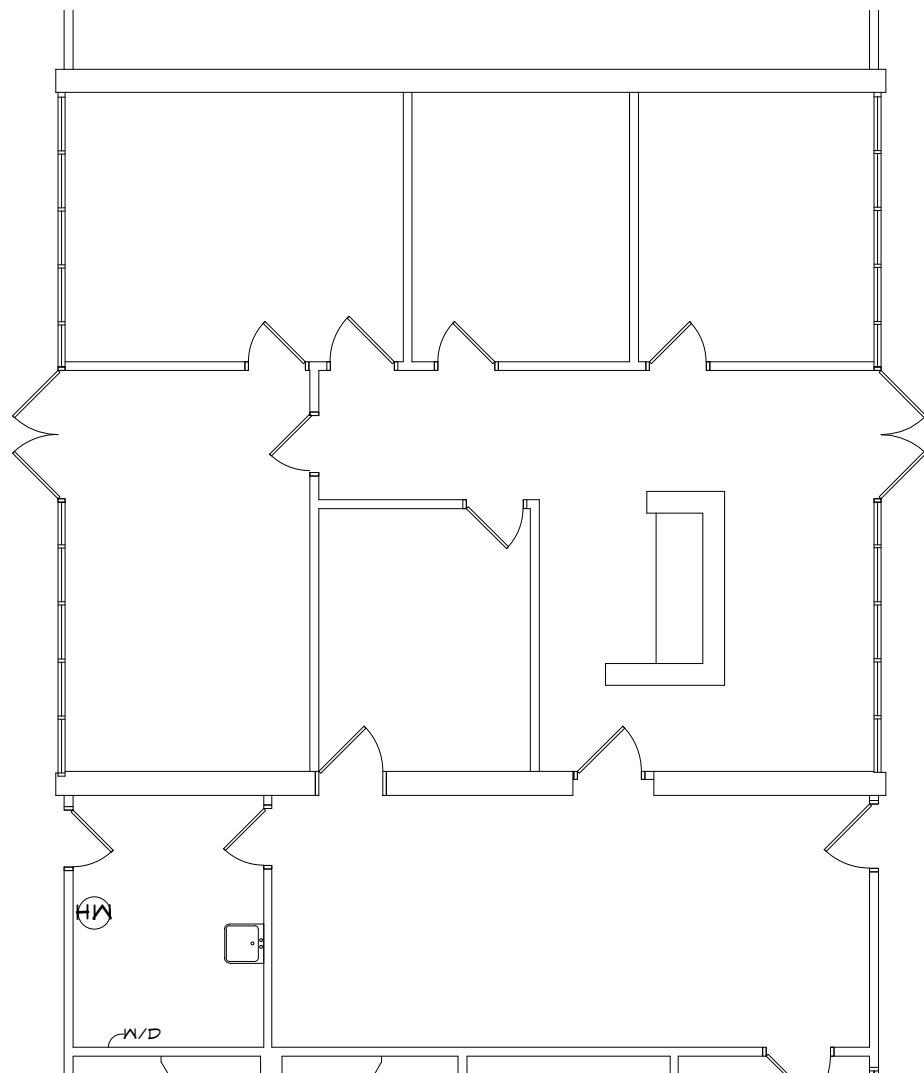

SUITE
125

A FLOOR PLAN

SCALE: N.T.S.

1714.84 USF

1972.07 RSF

B KEY PLAN

SCALE: N.T.S.

NORTH