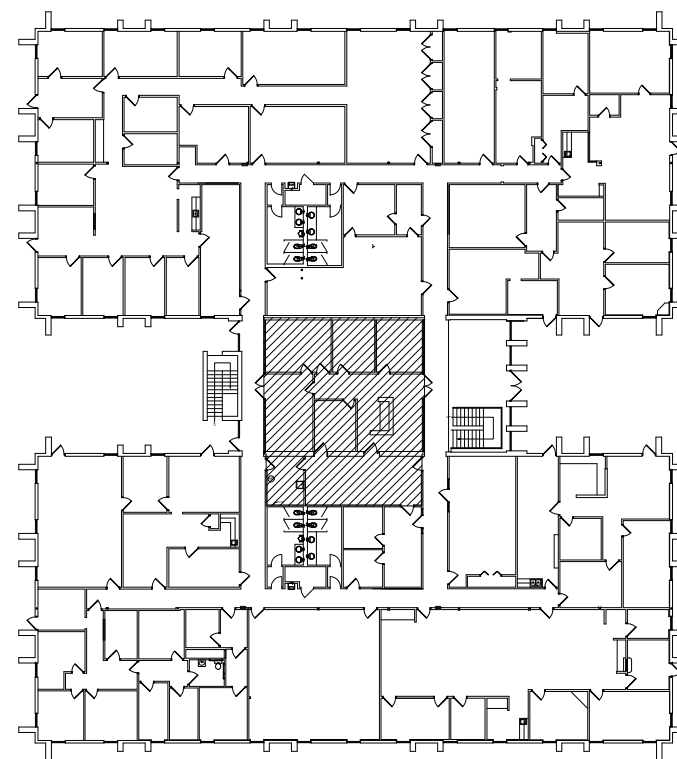

SUITE
125

A FLOOR PLAN

SCALE: N.T.S.

1714.84 USF

1972.07 RSF

B KEY PLAN

SCALE: N.T.S.

NORTH