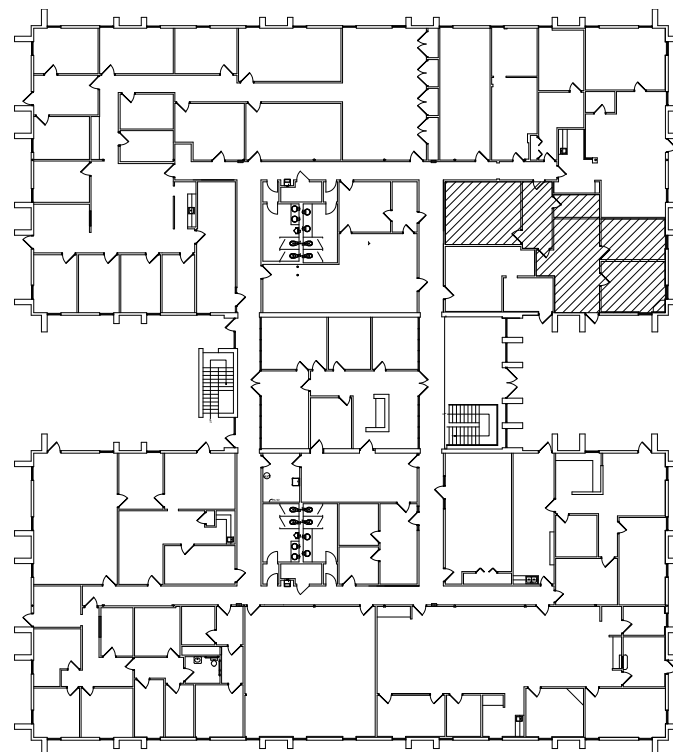

SUITE
100

B KEY PLAN

SCALE: N.T.S.

NORTH

A FLOOR PLAN

SCALE: N.T.S.

NORTH

1128.19 USF
1297.42 RSF