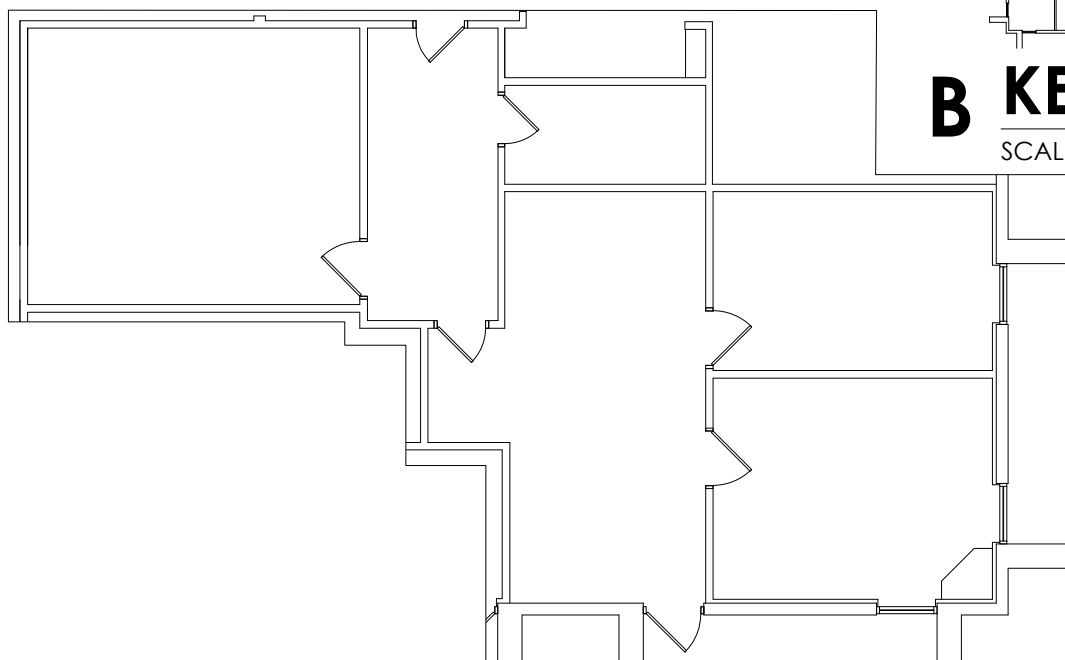

SUITE
100

B KEY PLAN

SCALE: N.T.S.

NORTH

A FLOOR PLAN

SCALE: N.T.S.

NORTH

1128.19 USF
1297.42 RSF