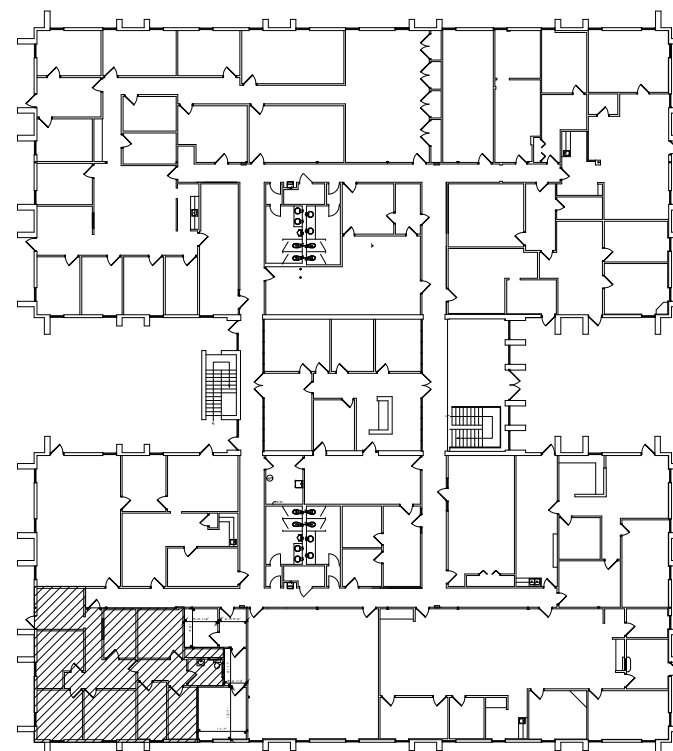

# 6218 S. LEWIS

SUITE  
115

2.28.23

AS-BUILT  
PLAN

## B KEY PLAN

SCALE: N.T.S.

NORTH